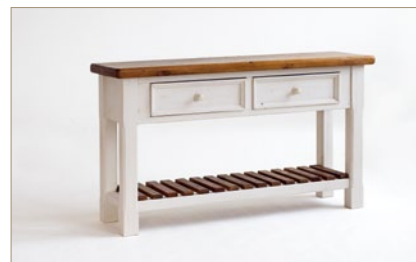

**FH302003** Sideboard  
2-trg. / 6 SK  
B/H/T ca. 160/91/45 cm

**FH302060** TV-Element  
2-trg. / 2 offene Fächer  
B/H/T ca. 178/65/54 cm

**FH302001** Anrichte  
2 Schubkästen  
B/H/T ca. 130/75/40 cm