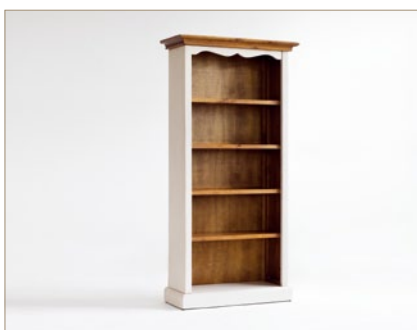

**FH302003** Sideboard  
2-trg. / 6 SK  
B/H/T ca. 160/91/45 cm

**FH302060** TV-Element  
2-trg. / 2 offene Fächer  
B/H/T ca. 178/65/54 cm

**FH302001** Anrichte  
2 Schubkästen  
B/H/T ca. 130/75/40 cm

**FH302007** Regal  
5 offene Fächer  
B/H/T ca. 92/183/36 cm

**FH302014** Buffet mit Weineinsatz  
2 Schubkästen / 2 offene Fächer  
B/H/T ca. 112/190/52 cm

**FH302013** Buffet  
4-trg. / 6 Schubkästen / 4 offene Fächer  
B/H/T ca. 166/215/45 cm